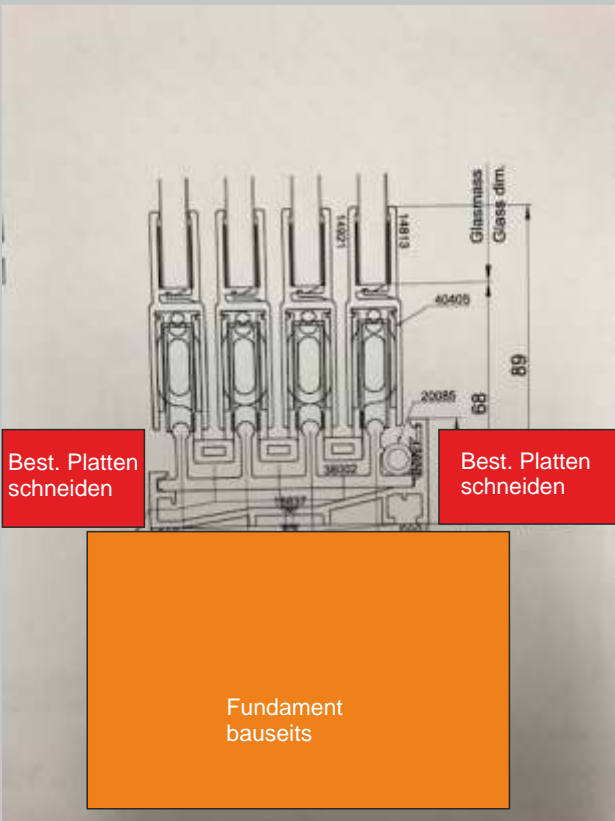

Die einzelnen Flügel bestehen aus 8/10 mm ESG Sicherheitsglas. Der unten montierte Laufwagen mit integrierten Laufrollen sorgt für zusätzliche Stabilität und Laufruhe.

Die Laufwagen, Anschlagleisten und die obere Führungsschiene sind aus Aluminium gefertigt und rosten somit nicht. Unsere Profile sind in Alu EV-1 eloxiert und in allen Farben nach RAL Farbkarte lieferbar. Die Verglasung kann zwecks Sichtschutz auch in satiniertes Ausführung geliefert werden.

Hotline: 062 791 66 60

Entdecken Sie die Möglichkeiten

Variante 1:

Montage auf best.
Platten, ohne Garantie ohne Fundament!

Variante 2:

Montage auf best. Platten mit bauseitigem
Fundament zur Gewichtabtragung!

Variante 3:

Montage auf neues Fundament, best. Platten
anpassen, versenkte Bodenschiene!

Detail Oben

Detail Unten

Das V17 System ist in 1- bis 6-fach Schienenbreite möglich

Detail Bodenschiene versenkt

Schwellen - Detail