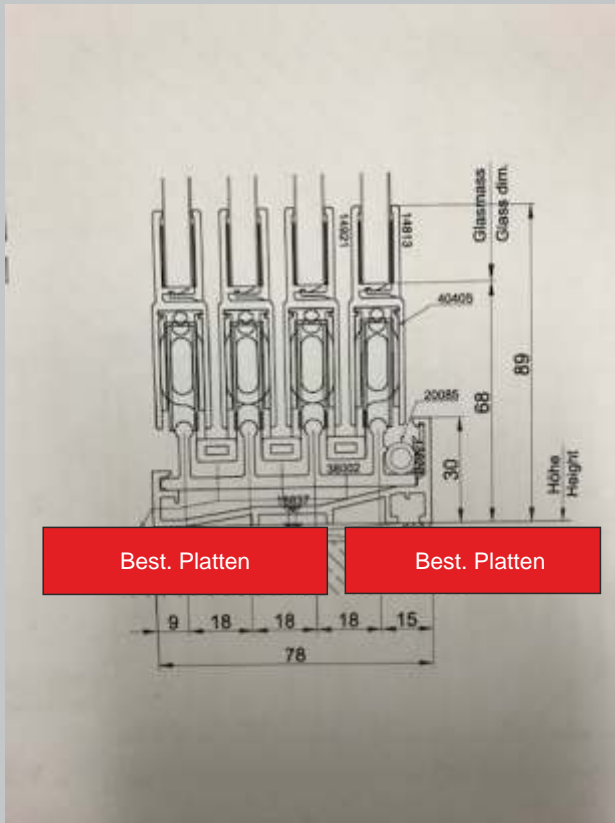

Hotline: 062 791 66 60

Entdecken Sie die Möglichkeiten

Variante 1:

Montage auf best.
Platten, ohne Garantie ohne Fundament!

Variante 2:

Montage auf best. Platten mit bauseitigem
Fundament zur Gewichtabtragung!

Variante 3:

Montage auf neues Fundament, best. Platten
anpassen, versenkte Bodenschiene!

Detail Oben

Detail Unten

Das V17 System ist in 1- bis 6-fach Schienenbreite möglich

Detail Bodenschiene versenkt

Schwellen - Detail