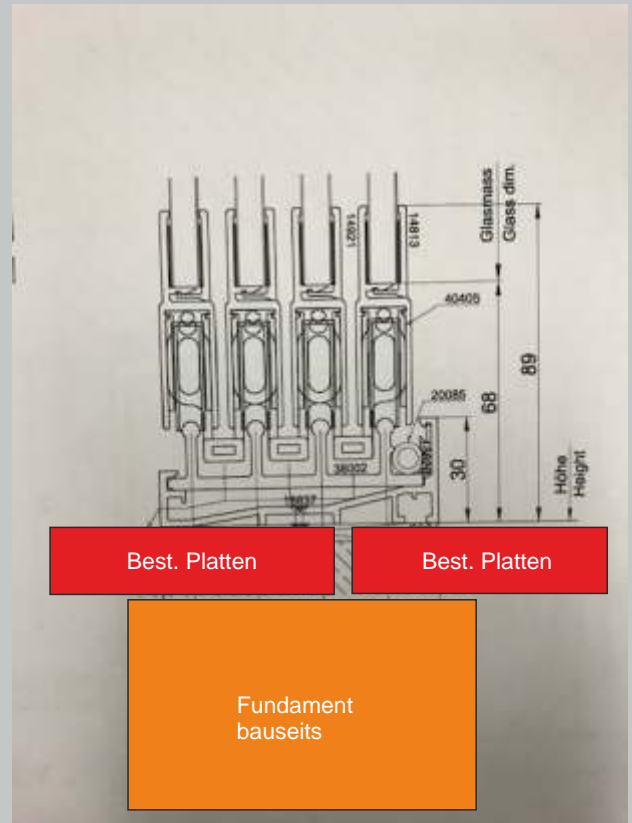

Die einzelnen Flügel bestehen aus 8/10 mm ESG Sicherheitsglas. Der unten montierte Laufwagen mit integrierten Laufrollen sorgt für zusätzliche Stabilität und Laufruhe.

Die Laufwagen, Anschlagleisten und die obere Führungsschiene sind aus Aluminium gefertigt und rosten somit nicht. Unsere Profile sind in Alu EV-1 eloxiert und in allen Farben nach RAL Farbkarte lieferbar. Die Verglasung kann zwecks Sichtschutz auch in satiniertes Ausführung geliefert werden.

Für zusätzliche Abdichtung kann eine Bürstendichtung zwischen den einzelnen Flügeln eingesetzt werden.

Speziell in der Frühlings- und Herbstzeit können diese Räume lange genutzt werden!

Rufen Sie uns an und wir erstellen Ihnen Ihr persönliches Angebot innert 48 Stunden!

Hotline: 062 791 66 60

Entdecken Sie die Möglichkeiten

Variante 1:

Montage auf best.
Platten, ohne Garantie ohne Fundament!

Variante 2:

Montage auf best. Platten mit bauseitigem
Fundament zur Gewichtabtragung!

Variante 3:

Montage auf neues Fundament, best. Platten
anpassen, versenkte Bodenschiene!

Detail Oben

Detail Unten

Das V17 System ist in 1- bis 6-fach Schienenbreite möglich

Detail Bodenschiene versenkt

Schwellen - Detail