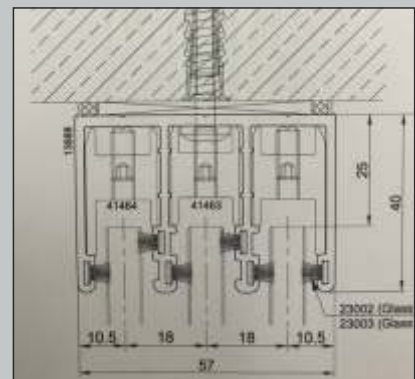

Hotline: 062 791 66 60

Entdecken Sie die Möglichkeiten

Variante 1:

Montage auf best.
Platten, ohne Garantie ohne Fundament!

Variante 2:

Montage auf best. Platten mit bauseitigem
Fundament zur Gewichtabtragung!

Variante 3:

Montage auf neues Fundament, best. Platten
anpassen, versenkte Bodenschiene!

Detail Oben

Detail Unten

Das V17 System ist in 1- bis 6-fach Schienenbreite möglich

Detail Bodenschiene versenkt

Schwellen - Detail