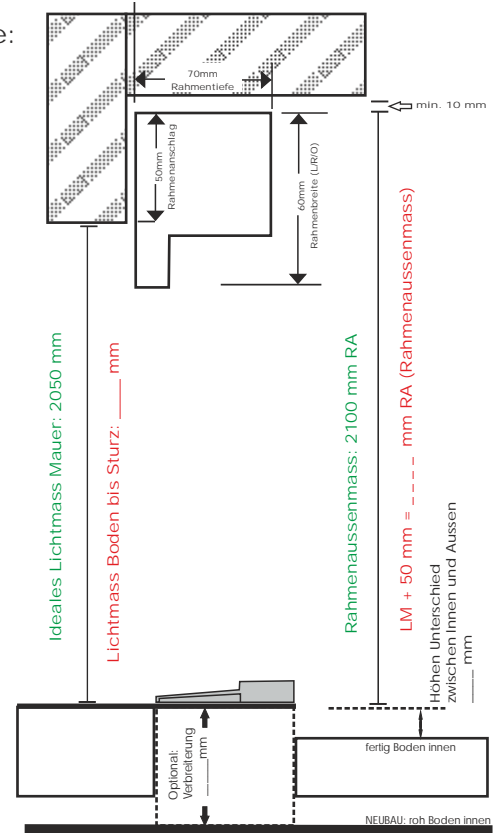

Fr. 2'500.--
Netto exkl.
7.7% Mwst

Standard Ausführung:

- U-Wert ab 0.88
- I + A Flächenüberdeckendes Türblatt (67mm)
- 4 - fach(Sicherheitsverglasung) Verglasung SATINATO (blickdicht!)
- 9 - fach Sicherheitsverriegelung
- 3 Stk. 2-tlg. Bänder (3D einstellbar)
- Standard PZ Zylinder, 3 Schlüssel, Sicherheitsrosette
- Edelstahl Beschläge:
 - A: Stange 800 mm / I: Falle mit Rosette
- Rollstuhlgängige Schwelle (Alu)
- Standard Masse
 - Rahmen Aussenmasse: 1100 mm x 2100 mm
 - Ideales Mauerlichtmass: 1000 mm x 2050 mm (für Anschlag Montage)
- Standardfarbe, strukturiert (i+a gleiche Farbe):
 - ähnlich RAL 7016 Anthrazitgrau

Sicherheit gegen Einbruch?

Total 9 - Verschlusspunkte, Sicherheitsverriegelung und VSG Sicherheitsverglasung.

Das Resultat?

Eine «TOP» Türe mit allen wichtigen Eigenschaften, zum fairen Preis!

Massangaben: **Standardgrösse RA** / **Sondergrösse RA**

Breite:

Die Montage auf Anschlag (gem. Abbildung) oder Montage ins Mauerlicht (nur 60mm Ansichtsbreite) ist möglich.

Höhe:

- Nach Mass Herstellung (B: 920-1100mm / H: 1965-2100mm)
- Überhöhe 2101-2190 mm

- Dreh - Links
- Dreh - Rechts

- Bodenprofile O 35 mm O 85 mm O 135 mm O 185mm
- Rahmenverbreiterung O 34 mm O 56 mm
- Anschlussleisten (D: 7mm) O B 25 mm O 40 mm

Zubehör nur für nach Mass bestellte Türen möglich!