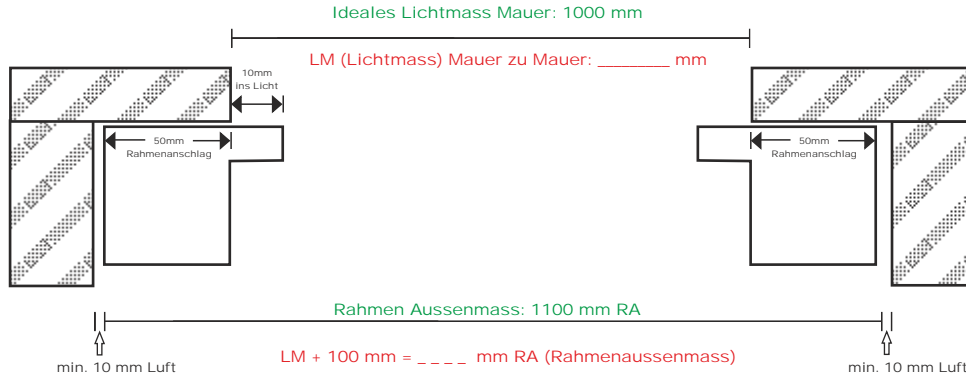

Sicherheit gegen Einbruch?

Total 9 - Verschlusspunkte, Sicherheitsverriegelung und VSG Sicherheitsverglasung.

Das Resultat?

Eine «TOP» Türe mit allen wichtigen Eigenschaften, zum fairen Preis!

Massangaben: **Standardgrösse RA** / **Sondergrösse RA**

Breite:

Die Montage auf Anschlag (gem. Abbildung) oder Montage ins Mauerlicht (nur 60mm Ansichtsbreite) ist möglich.

Höhe:

- Nach Mass Herstellung (B: 920-1100mm / H: 1965-2100mm)
- Überhöhe 2101-2190 mm

- Dreh - Links
- Dreh - Rechts

- Bodenprofile O 35 mm O 85 mm O 135 mm O 185mm
- Rahmenverbreiterung O 34 mm O 56 mm
- Anschlussleisten (D: 7mm) O B 25 mm O 40 mm

Zubehör nur für nach Mass bestellte Türen möglich!