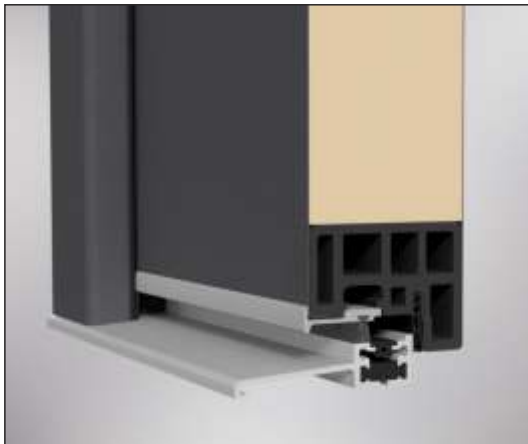

Fr. 2'500.--
Netto exkl.
7.7% Mwst

Standard Ausführung:

- U-Wert ab 0.88
- I + A Flächenüberdeckendes Türblatt (67mm)
- 4 - fach(Sicherheitsverglasung) Verglasung SATINATO (blickdicht!)
- 9 - fach Sicherheitsverriegelung
- 3 Stk. 2-tlg. Bänder (3D einstellbar)
- Standard PZ Zylinder, 3 Schlüssel, Sicherheitsrosette
- Edelstahl Beschläge:
 - A: Stange 800 mm / I: Falle mit Rosette
- Rollstuhlgängige Schwelle (Alu)
- Standard Masse
 - Rahmen Aussenmasse: 1100 mm x 2100 mm
 - Ideales Mauerlichtmass: 1000 mm x 2050 mm (für Anschlag Montage)
- Standardfarbe, strukturiert (i+a gleiche Farbe):
 - ähnlich RAL 7016 Anthrazitgrau